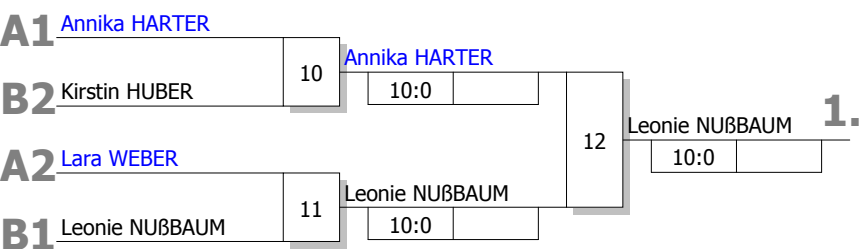

Pool A

Startnr. - Kämpfername Verein	Verband	Kampf- nummer	1	2	4	5	7	8	Punkte	Unter- bewertg	Platz
1 - Anna SCHÄFER Judokan Landau	PF	Punkte Ubw.	0/0		0/0		0/0		0:3	0:30 (-30)	4
3 - Annika HARTER JSV Speyer	PF	Punkte Ubw.	1/10			1/5		1/10	3:0	25:0 (+25)	1
5 - Lara WEBER JC Beauford (LUX)	SH	Punkte Ubw.		1/1		0/0	1/10		2:1	11:5 (+6)	2
7 - Anabell KRAUß ASV Eppelheim	BA	Punkte Ubw.		0/0	1/10			0/0	1:2	10:11 (-1)	3
		Kampf- zeit									

Pool B

Startnr. - Kämpfername Verein	Verband	Kampf- nummer	3	6	9	Punkte	Unter- bewertg	Platz
2 - Alexandra KREBS Dürkheimer JV	PF	Punkte Ubw.	0/0		0/0	0:2	0:20 (-20)	3
4 - Leonie NUßBAUM TV Rodenbach	PF	Punkte Ubw.	1/10	1/10		2:0	20:0 (+20)	1
6 - Kirstin HUBER ASV Eppelheim	BA	Punkte Ubw.		0/0	1/10	1:1	10:10 (0)	2
		Kampf- zeit						

Halbfinale und Finale