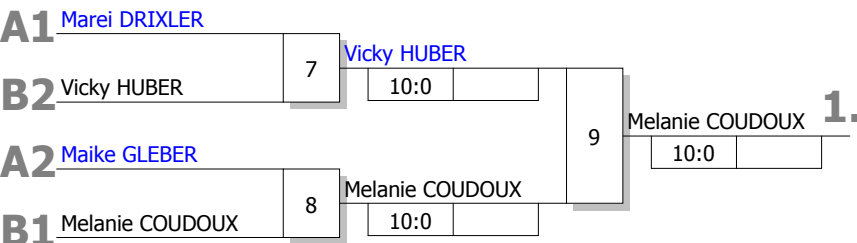

Pool A

Startnr. - Kämpfername Verein	Verband	Kampf- nummer	1	3	5	Punkte	Unter- bewertg	Platz
1 - Maïke GLEBER Dürkheimer JV	PF	Punkte Ubw.	0/0	1/5		1:1	5:2 (+3)	2
3 - Marei DRIXLER JSV Speyer	PF	Punkte Ubw.	1/2		1/10	2:0	12:0 (+12)	1
5 - Fiona FRANK 1.BC Zeiskam	PF	Punkte Ubw.		0/0	0/0	0:2	0:15 (-15)	3
		Kampf- zeit						

Pool B

Startnr. - Kämpfername Verein	Verband	Kampf- nummer	2	4	6	Punkte	Unter- bewertg	Platz
2 - Nicole MATUS BAC 55 Hockenheim	BA	Punkte Ubw.	0/0	0/0		0:2	0:20 (-20)	3
4 - Vicky HUBER JSV Speyer	PF	Punkte Ubw.	1/10		0/0	1:1	10:10 (0)	2
6 - Melanie COUDOUX JC Freyming Merlebach	ST	Punkte Ubw.		1/10	1/10	2:0	20:0 (+20)	1
		Kampf- zeit						

Halbfinale und Finale